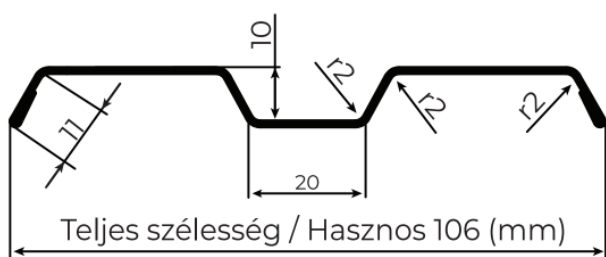

Íves acél Sofia kerítésléc - 106 mm		
Szélesség: 106 mm	Nettó/fm:	Bruttó/fm:
Hosszúság: Mérethez gyártva		
Íves / Egyenes vágással		
SSAB Fényes két oldalon festett 0,6 mm	1 535 Ft	1 950 Ft
SSAB Matt két oldalon festett 0,6 mm	1 673 Ft	2 124 Ft
Fényes festett 0,5 mm	840 Ft	1 066 Ft
Fényes festett 0,45 mm	781 Ft	991 Ft
Fényes festett 0,4 mm	669 Ft	850 Ft
Fényes két oldalon festett 0,5 mm	925 Ft	1 175 Ft
Fényes két oldalon festett 0,4 mm	741 Ft	941 Ft
Fényes festett RAL8003 0,45 mm	1 135 Ft	1 441 Ft
Famintás 0,5 mm	1 148 Ft	1 458 Ft
Famintás 0,45 mm	1 102 Ft	1 400 Ft
Matt festett 0,5 mm	872 Ft	1 108 Ft
Matt festett 0,45 mm	840 Ft	1 066 Ft
Matt festett 0,4 mm	735 Ft	933 Ft
Matt két oldalon festett 0,5 mm	964 Ft	1 225 Ft
Matt két oldalon festett 0,4 mm	807 Ft	1 025 Ft
GrandeMatt festett 0,5 mm	1 148 Ft	1 458 Ft