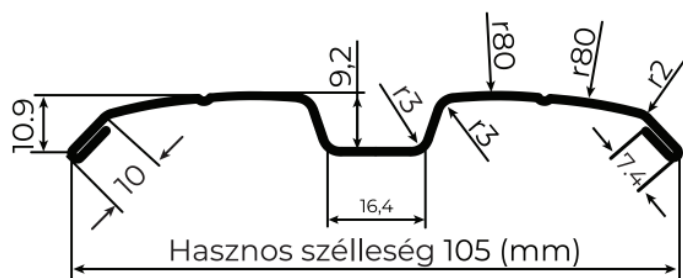

Íves acél Berna kerítésléc - 105 mm		
Szélesség: 105 mm	Nettó/fm:	Bruttó/fm:
Hosszúság: Méretre gyártva		
Íves / Egyenes vágással		
SSAB Fényes két oldalon festett 0,6 mm	1 535 Ft	1 950 Ft
SSAB Matt két oldalon festett 0,6 mm	1 673 Ft	2 124 Ft
Fényes festett 0,5 mm	840 Ft	1 066 Ft
Fényes festett 0,45 mm	781 Ft	991 Ft
Fényes festett 0,4 mm	669 Ft	850 Ft
Fényes két oldalon festett 0,5 mm	925 Ft	1 175 Ft
Fényes két oldalon festett 0,4 mm	741 Ft	941 Ft
Fényes festett RAL8003 0,45 mm	1 135 Ft	1 441 Ft
Famintás 0,5 mm	1 148 Ft	1 458 Ft
Famintás 0,45 mm	1 102 Ft	1 400 Ft
Két oldalon dió 0,45 mm	1 155 Ft	1 466 Ft
Matt festett 0,5 mm	872 Ft	1 108 Ft
Matt festett 0,45 mm	840 Ft	1 066 Ft
Matt festett 0,4 mm	735 Ft	933 Ft
Matt két oldalon festett 0,5 mm	964 Ft	1 225 Ft
Matt két oldalon festett 0,4 mm	807 Ft	1 025 Ft
GrandeMatt festett 0,5 mm	1 148 Ft	1 458 Ft