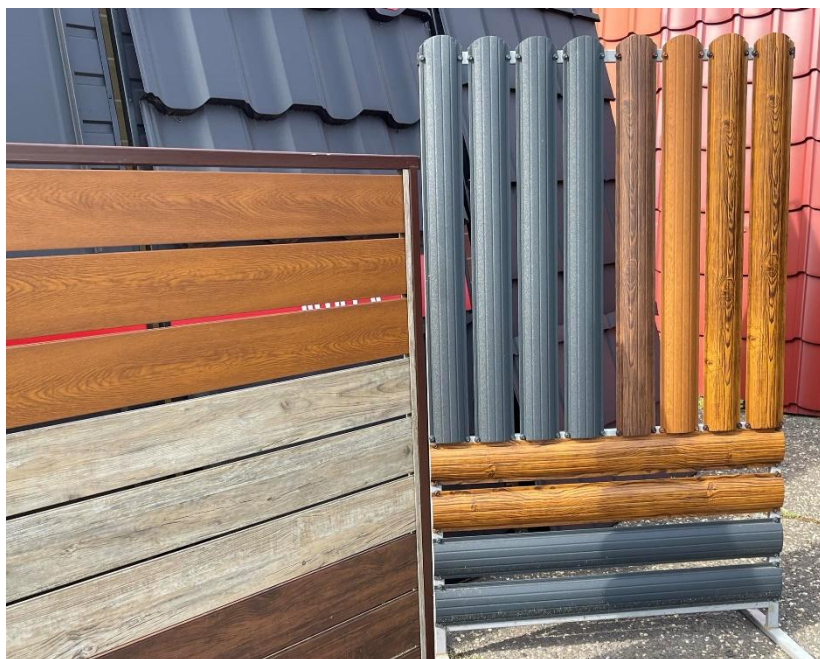

Íves acél kerítésléc - 110 mm		
Minimum hosszúság: 200 mm	Nettó/fm:	Bruttó/fm:
Maximum hosszúság: 4000 mm		
1 oldalon Fényes festett	675 Ft	857 Ft
1 oldalon Matt festett	750 Ft	953 Ft
2 oldalon Matt festett	825 Ft	1 048 Ft
1 oldalon famintás	900 Ft	1 143 Ft
2 oldalon famintás	975 Ft	1 238 Ft
Popszegecs	15,00 Ft/db	19,05 Ft/db
Csavar – Fémbe 4,8x19 mm	20,00 Ft/db	25,40 Ft/db
Opel csavar – 4,2x13 / 4,2x16 / 4,2x19 mm	20,00 Ft/db	25,40 Ft/db
<u>20 fm alatt 20% felár</u>