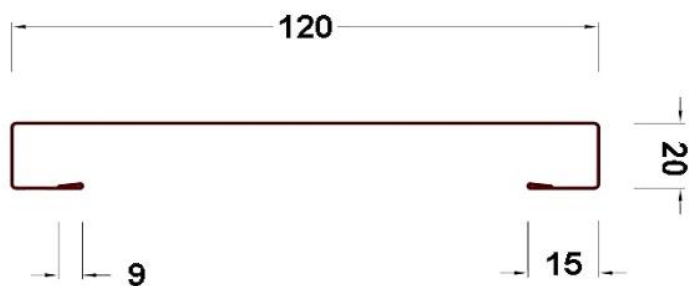

Szögletes acél kerítésléc - 120 mm		
Minimum hosszúság: 700 mm	Nettó:	Bruttó:
Maximum hosszúság: 4000 mm		
2 oldalon matt festett	1 120 Ft/fm	1 422 Ft/fm
2 oldalon famintás	1 152 Ft/fm	1 463 Ft/fm
Popszegecs	15,00 Ft/db	19,05 Ft/db
Csavar – Fémbe 4,8x19 mm	20,00 Ft/db	25,40 Ft/db
Opel csavar – 4,2x13 / 4,2x16 / 4,2x19 mm	20,00 Ft/db	25,40 Ft/db
<u>20 fm alatt 20% felár</u>		

Szögletes acél kerítésléc befogadó U profil		
Minimum hosszúság: 700 mm	Nettó:	Bruttó:
Maximum hosszúság: 4000 mm		
2 oldalon matt festett	1 120 Ft/fm	1 422 Ft/fm
2 oldalon famintás	1 152 Ft/fm	1 463 Ft/fm
Popszegecs	15,00 Ft/db	19,05 Ft/db
Csavar – Fémbe 4,8x19 mm	20,00 Ft/db	25,40 Ft/db
Opel csavar – 4,2x13 / 4,2x16 / 4,2x19 mm	20,00 Ft/db	25,40 Ft/db
<u>20 fm alatt 20% felár</u>		

Szögletes acél kerítésléc - 125 mm		
Minimum hosszúság: 200 mm	Nettó:	Bruttó:
Maximum hosszúság: 4000 mm		
Két oldalon famintás 0,45 mm	1 225 Ft/fm	1 556 Ft/fm
Két oldalon Fényes RAL7016 0,45 mm	1 225 Ft/fm	1 556 Ft/fm
Két oldalon Matt RAL7016 0,45 mm	1 225 Ft/fm	1 556 Ft/fm
Popszegecs	15,00 Ft/db	19,05 Ft/db
Csavar – Fémbe 4,8x19 mm	20,00 Ft/db	25,40 Ft/db
Opel csavar – 4,2x13 / 4,2x16 / 4,2x19 mm	20,00 Ft/db	25,40 Ft/db
<u>20 fm alatt 20% felár</u>		

Szögletes acél kerítésléc befogadó U profil		
Minimum hosszúság: 500 mm	Nettó:	Bruttó:
Maximum hosszúság: 4000 mm		
Két oldalon famintás 0,45 mm	1 225 Ft/fm	1 556 Ft/fm
Két oldalon Fényes RAL7016 0,45 mm	1 225 Ft/fm	1 556 Ft/fm
Két oldalon Matt RAL7016 0,45 mm	1 225 Ft/fm	1 556 Ft/fm
Popszegecs	15,00 Ft/db	19,05 Ft/db
Csavar – Fémbe 4,8x19 mm	20,00 Ft/db	25,40 Ft/db
Opel csavar – 4,2x13 / 4,2x16 / 4,2x19 mm	20,00 Ft/db	25,40 Ft/db
<u>20 fm alatt 20% felár</u>		