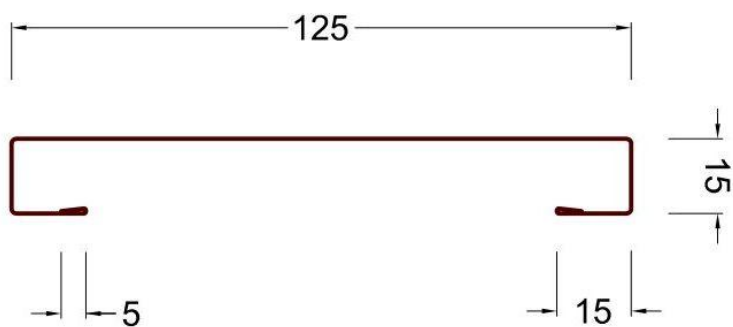

Szögletes acél kerítésléc - 125 mm		
Minimum hosszúság: 200 mm	Nettó:	Bruttó:
Maximum hosszúság: 4000 mm		
Két oldalon famintás 0,45 mm	1 225 Ft/fm	1 556 Ft/fm
Két oldalon Fényes RAL7016 0,45 mm	1 225 Ft/fm	1 556 Ft/fm
Két oldalon Matt RAL7016 0,45 mm	1 225 Ft/fm	1 556 Ft/fm
Popszegecs	15,00 Ft/db	19,05 Ft/db
Csavar – Fémbe 4,8x19 mm	20,00 Ft/db	25,40 Ft/db
Opel csavar – 4,2x13 / 4,2x16 / 4,2x19 mm	20,00 Ft/db	25,40 Ft/db
<u>20 fm alatt 20% felár</u>		

Szögletes acél kerítésléc befogadó U profil		
Minimum hosszúság: 500 mm	Nettó:	Bruttó:
Maximum hosszúság: 4000 mm		
Két oldalon famintás 0,45 mm	1 225 Ft/fm	1 556 Ft/fm
Két oldalon Fényes RAL7016 0,45 mm	1 225 Ft/fm	1 556 Ft/fm
Két oldalon Matt RAL7016 0,45 mm	1 225 Ft/fm	1 556 Ft/fm
Popszegecs	15,00 Ft/db	19,05 Ft/db
Csavar – Fémbe 4,8x19 mm	20,00 Ft/db	25,40 Ft/db
Opel csavar – 4,2x13 / 4,2x16 / 4,2x19 mm	20,00 Ft/db	25,40 Ft/db
<u>20 fm alatt 20% felár</u>