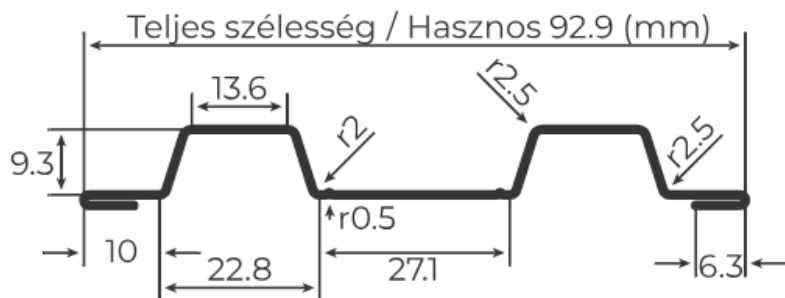

Íves acél Oslo kerítésléc - 92,9 mm		
Szélesség: 92,9 mm	Nettó/fm:	Bruttó/fm:
Hosszúság: Méretre gyártva		
Íves / Egyenes vágással		
SSAB Fényes két oldalon festett 0,6 mm	1 371 Ft	1 741 Ft
SSAB Matt két oldalon festett 0,6 mm	1 496 Ft	1 900 Ft
Fényes festett 0,6 mm	859 Ft	1 091 Ft
Fényes festett 0,5 mm	748 Ft	950 Ft
Fényes festett 0,45 mm	702 Ft	891 Ft
Fényes festett 0,4 mm	597 Ft	758 Ft
Fényes két oldalon festett 0,5 mm	827 Ft	1 050 Ft
Fényes két oldalon festett 0,4 mm	663 Ft	841 Ft
Fényes festett RAL8003 0,45 mm	1 010 Ft	1 283 Ft
Famintás 0,5 mm	1 023 Ft	1 300 Ft
Famintás 0,45 mm	984 Ft	1 250 Ft
Két oldalon dió 0,45 mm	1 030 Ft	1 308 Ft
Matt festett 0,6 mm	886 Ft	1 125 Ft
Matt festett 0,5 mm	781 Ft	991 Ft
Matt festett 0,45 mm	748 Ft	950 Ft
Matt festett 0,4 mm	656 Ft	833 Ft
Matt két oldalon festett 0,5 mm	859 Ft	1 091 Ft
Matt két oldalon festett 0,4 mm	722 Ft	916 Ft
GrandeMatt festett 0,5 mm	1 023 Ft	1 300 Ft