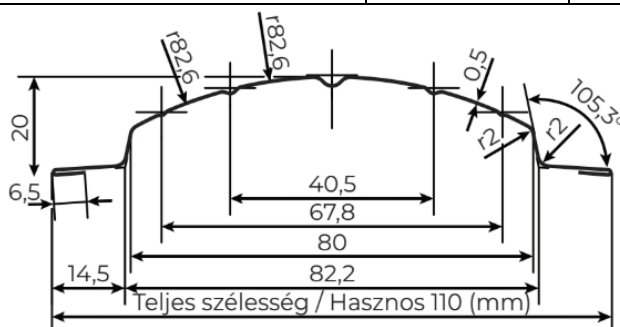

Íves acél Haga kerítésléc - 110 mm		
Szélesség: 110 mm	Nettó/fm:	Bruttó/fm:
Hosszúság: Méretre gyártva		
Íves / Egyenes vágással		
SSAB Fényes két oldalon festett 0,6 mm	1 535 Ft	1 950 Ft
SSAB Matt két oldalon festett 0,6 mm	1 673 Ft	2 124 Ft
Fényes festett 0,5 mm	840 Ft	1 066 Ft
Fényes festett 0,45 mm	781 Ft	991 Ft
Fényes festett 0,4 mm	669 Ft	850 Ft
Fényes két oldalon festett 0,5 mm	925 Ft	1 175 Ft
Fényes két oldalon festett 0,4 mm	741 Ft	941 Ft
Fényes festett RAL8003 0,45 mm	1 135 Ft	1 441 Ft
Famintás 0,5 mm	1 148 Ft	1 458 Ft
Famintás 0,45 mm	1 102 Ft	1 400 Ft
Két oldalon dió 0,45 mm	1 155 Ft	1 466 Ft
Matt festett 0,5 mm	872 Ft	1 108 Ft
Matt festett 0,45 mm	840 Ft	1 066 Ft
Matt festett 0,4 mm	735 Ft	933 Ft
Matt két oldalon festett 0,5 mm	964 Ft	1 225 Ft
Matt két oldalon festett 0,4 mm	807 Ft	1 025 Ft
GrandeMatt festett 0,5 mm	1 148 Ft	1 458 Ft