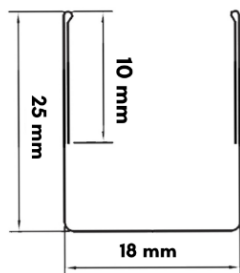

Szögletes acél kerítésléc - 120 mm		
Minimum hosszúság: 700 mm	Nettó:	Bruttó:
Maximum hosszúság: 4000 mm		
2 oldalon matt festett	1 120 Ft/fm	1 422 Ft/fm
2 oldalon famintás	1 152 Ft/fm	1 463 Ft/fm
Popszegecs	15,00 Ft/db	19,05 Ft/db
Csavar – Fémbe 4,8x19 mm	20,00 Ft/db	25,40 Ft/db
Opel csavar – 4,2x13 / 4,2x16 / 4,2x19 mm	20,00 Ft/db	25,40 Ft/db
<u>20 fm alatt 20% felár</u>		

Szögletes acél kerítésléc befogadó U profil		
Minimum hosszúság: 700 mm	Nettó:	Bruttó:
Maximum hosszúság: 4000 mm		
2 oldalon matt festett	1 120 Ft/fm	1 422 Ft/fm
2 oldalon famintás	1 152 Ft/fm	1 463 Ft/fm
Popszegecs	15,00 Ft/db	19,05 Ft/db
Csavar – Fémbe 4,8x19 mm	20,00 Ft/db	25,40 Ft/db
Opel csavar – 4,2x13 / 4,2x16 / 4,2x19 mm	20,00 Ft/db	25,40 Ft/db
<u>20 fm alatt 20% felár</u>		

Szögletes acél kerítésléc - 125 mm		
Minimum hosszúság: 200 mm	Nettó:	Bruttó:
Maximum hosszúság: 4000 mm		
Két oldalon famintás 0,45 mm	1 225 Ft/fm	1 556 Ft/fm
Két oldalon Fényes RAL7016 0,45 mm	1 225 Ft/fm	1 556 Ft/fm
Két oldalon Matt RAL7016 0,45 mm	1 225 Ft/fm	1 556 Ft/fm
Popszegecs	15,00 Ft/db	19,05 Ft/db
Csavar – Fémbe 4,8x19 mm	20,00 Ft/db	25,40 Ft/db
Opel csavar – 4,2x13 / 4,2x16 / 4,2x19 mm	20,00 Ft/db	25,40 Ft/db
<u>20 fm alatt 20% felár</u>		

Szögletes acél kerítésléc befogadó U profil		
Minimum hosszúság: 500 mm	Nettó:	Bruttó:
Maximum hosszúság: 4000 mm		
Két oldalon famintás 0,45 mm	1 225 Ft/fm	1 556 Ft/fm
Két oldalon Fényes RAL7016 0,45 mm	1 225 Ft/fm	1 556 Ft/fm
Két oldalon Matt RAL7016 0,45 mm	1 225 Ft/fm	1 556 Ft/fm
Popszegecs	15,00 Ft/db	19,05 Ft/db
Csavar – Fémbe 4,8x19 mm	20,00 Ft/db	25,40 Ft/db
Opel csavar – 4,2x13 / 4,2x16 / 4,2x19 mm	20,00 Ft/db	25,40 Ft/db
<u>20 fm alatt 20% felár</u>		