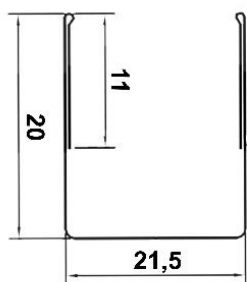

Szögletes acél kerítésléc - 120 mm		
Minimum hosszúság: 700 mm	Nettó:	Bruttó:
Maximum hosszúság: 4000 mm		
2 oldalon matt festett	1 120 Ft/fm	1 422 Ft/fm
2 oldalon famintás	1 152 Ft/fm	1 463 Ft/fm
Popszegecs	15,00 Ft/db	19,05 Ft/db
Csavar – Fémbe 4,8x19 mm	20,00 Ft/db	25,40 Ft/db
Opel csavar – 4,2x13 / 4,2x16 / 4,2x19 mm	20,00 Ft/db	25,40 Ft/db
<u>20 fm alatt 20% felár</u>		

Szögletes acél kerítésléc befogadó U profil		
Minimum hosszúság: 700 mm	Nettó:	Bruttó:
Maximum hosszúság: 4000 mm		
2 oldalon matt festett	1 120 Ft/fm	1 422 Ft/fm
2 oldalon famintás	1 152 Ft/fm	1 463 Ft/fm
Popszegecs	15,00 Ft/db	19,05 Ft/db
Csavar – Fémbe 4,8x19 mm	20,00 Ft/db	25,40 Ft/db
Opel csavar – 4,2x13 / 4,2x16 / 4,2x19 mm	20,00 Ft/db	25,40 Ft/db
<u>20 fm alatt 20% felár</u>		

Szögletes acél kerítésléc - 125 mm		
Minimum hosszúság: 200 mm	Nettó:	Bruttó:
Maximum hosszúság: 4000 mm		
Két oldalon famintás 0,45 mm	1 225 Ft/fm	1 556 Ft/fm
Két oldalon Fényes RAL7016 0,45 mm	1 225 Ft/fm	1 556 Ft/fm
Két oldalon Matt RAL7016 0,45 mm	1 225 Ft/fm	1 556 Ft/fm
Popszegecs	15,00 Ft/db	19,05 Ft/db
Csavar – Fémbe 4,8x19 mm	20,00 Ft/db	25,40 Ft/db
Opel csavar – 4,2x13 / 4,2x16 / 4,2x19 mm	20,00 Ft/db	25,40 Ft/db
<u>20 fm alatt 20% felár</u>		

Szögletes acél kerítésléc befogadó U profil		
Minimum hosszúság: 500 mm	Nettó:	Bruttó:
Maximum hosszúság: 4000 mm		
Két oldalon famintás 0,45 mm	1 225 Ft/fm	1 556 Ft/fm
Két oldalon Fényes RAL7016 0,45 mm	1 225 Ft/fm	1 556 Ft/fm
Két oldalon Matt RAL7016 0,45 mm	1 225 Ft/fm	1 556 Ft/fm
Popszegecs	15,00 Ft/db	19,05 Ft/db
Csavar – Fémbe 4,8x19 mm	20,00 Ft/db	25,40 Ft/db
Opel csavar – 4,2x13 / 4,2x16 / 4,2x19 mm	20,00 Ft/db	25,40 Ft/db
<u>20 fm alatt 20% felár</u>		