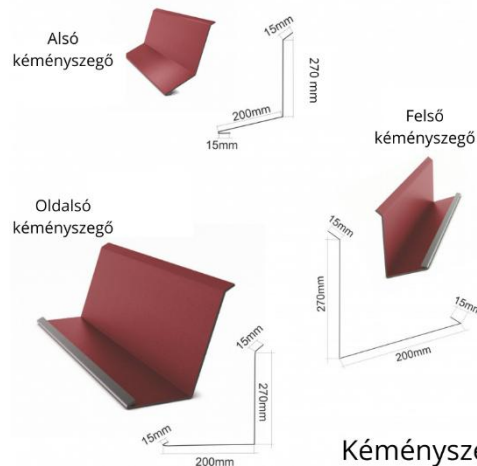

Trapézlemez gerincelem - 312 mm

Trapézlemez gerincelem - 416 mm