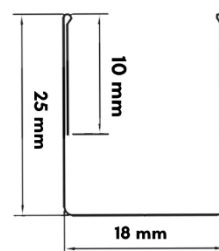

Szögletes kerítésléc befogó - U profil	
	Nettó/fm:
Két oldalon famintás 0,45 mm	1 636 Ft
Két oldalon RAL7016 0,45 mm	1 636 Ft
Két oldalon MATT RAL7016 0,45 mm	1 636 Ft
Popszegecs	15,00 Ft/db
Csavar – Fémbe 4,8x19 mm	20,00 Ft/db
Opel csavar – 4,2x13 / 4,2x16 / 4,2x19 mm	20,00 Ft/db