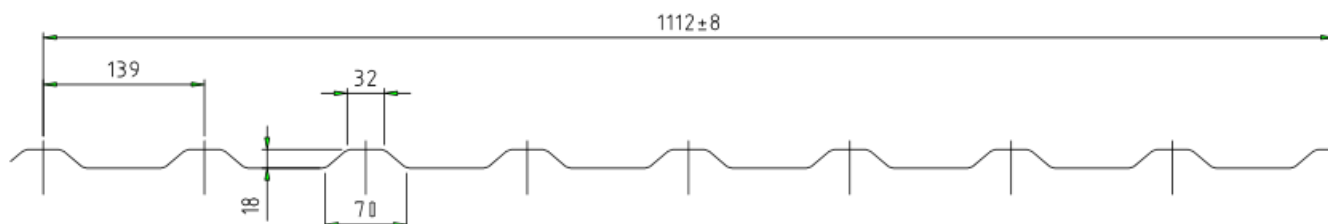

Saját gyártású Trapézlemez – T18	
Teljes szélesség: 1140 mm	Nettó/m²
Fedőszélesség: 1112 mm	
Hosszúság maximum 8000 mm	
Tető és falprofilban gyártva	
Horganyzott 0,5 mm	2 212 Ft
Fényes festett 0,45 mm - RAL1015/9002/9006	2 387 Ft
Fényes festett 0,5 mm – RAL6011/6020/6029/8004/9006	2 841 Ft
Fényes festett 0,6 mm - Két oldalon fényes RAL3009	3 019 Ft
Matt festett 0,35 mm – RAL7016	1 990 Ft
Matt festett 0,4 mm – RAL7016/8017 (Teljes szélesség: 1134 mm)	2 138 Ft
Matt festett 0,4 mm – RAL7024	2 138 Ft
Matt festett 0,45 mm - RAL3009/7016/8004/8017	2 595 Ft
Matt festett 0,45 mm - RAL6020/8004/8019/9005	2 450 Ft
Matt festett 0,5 mm – RAL3011/6020/7016/8017/8019	2 500 Ft
Két oldalon Matt festett 0,46 mm - RAL7016	2 943 Ft
Egy oldalon famintás Dió - 0,45 mm	3 060 Ft
Egy oldalon famintás Aranytölgy / Sonoma / Antracit tölgy - 0,45 mm	3 277 Ft
Két oldalon famintás Dió / Aranytölgy - 0,45 mm	3 537 Ft
Két oldalon famintás Sonoma / Antracit tölgy - 0,45 mm	3 711 Ft
Két oldalon famintás Cseresznye - 0,4 mm	2 990 Ft
Páramentesítő filc	674 Ft
T18 profilszivacs párban (felső + alsó)	1 020 Ft/pár
T18 bevilágító elem 6000x1100 mm	5 550 Ft
Hatlap fejű csavar - Fába 4,8x35 mm / Fémbe 4,8x19 mm / Fűző 4,8x20 mm	20,00 Ft/db
Opel csavar - Fémbe 4,2x13 mm / 4,2x16 mm / 4,2x19 mm	20,00 Ft/db
Popszegecs 3,2x8,0 mm – RAL1019/7016/8003/8017/9002	15,00 Ft/db
Mágneses behajtófej - 8 mm	670 Ft/db
Fényes javítóspray - 400 ml	2 705 Ft/db
Matt javítóspray - 400 ml	2 705 Ft/db
40 m² alatti páramentesítő filccel rendelt trapézlemezek kismennyiségi felára: 15.000 Ft+ÁFA	
15 m² alatti trapézlemez rendelések kismennyiségi felára: 10.000 Ft+ÁFA