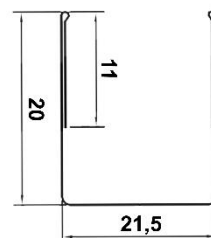

Szögletes kerítésléc - 120 mm	
Bevonat	Nettó/fm:
Két oldalon famintás 0,45 mm	1 080 Ft
Két oldalon matt festett 0,45 mm	1 050 Ft
Popszegecs	15,00 Ft/db
Csavar – Fémbe 4,8x19 mm	20,00 Ft/db
Opel csavar – 4,2x13 / 4,2x16 / 4,2x19 mm	20,00 Ft/db
Faminták: Dió, Aranytölgy, Sonoma tölgy, Antracit tölgy, Cseresznye	
Matt színek: RAL6020, RAL7016, RAL8004, RAL8017	
20 fm alatt +20% felár