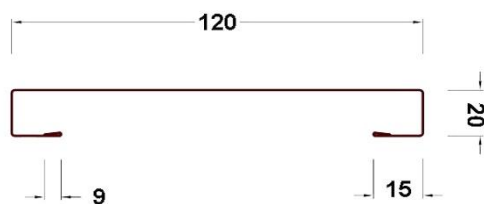

Szögletes kerítésléc - 120 mm	
Bevonat	Nettó/fm:
Két oldalon famintás 0,45 mm	1 080 Ft
Két oldalon matt festett 0,45 mm	1 050 Ft
Popszegecs	15,00 Ft/db
Csavar – Fémbe 4,8x19 mm	20,00 Ft/db
Opel csavar – 4,2x13 / 4,2x16 / 4,2x19 mm	20,00 Ft/db
Faminták: Dió, Aranytölgy, Sonoma tölgy, Antracit tölgy, Cseresznye	
Matt színek: RAL6020, RAL7016, RAL8004, RAL8017	
20 fm alatt +20% felár