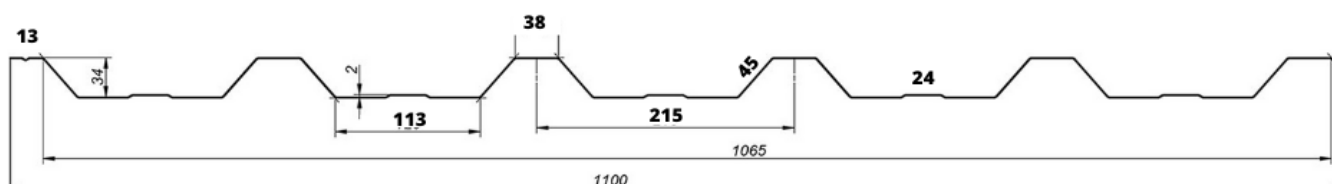

Saját gyártású Trapézlemez – T35	
Teljes szélesség: 1100 mm	Nettó/m²
Fedőszélesség: 1065 mm	
Hosszúság maximum 12000 mm	
Tető és falprofilban gyártva	
Horganyzott 0,5 mm	2 322 Ft
Fényes festett 0,45 mm - RAL1015/9002/9006	2 422 Ft
Fényes festett 0,5 mm – RAL6011/6020/6029/8004/9006	2 876 Ft
Fényes festett 0,6 mm - Két oldalon fényes RAL3009	3 127 Ft
Matt festett 0,35 mm – RAL7016	2 100 Ft
Matt festett 0,4 mm – RAL7024	2 207 Ft
Matt festett 0,45 mm - RAL3009/7016/8004/8017	2 675 Ft
Matt festett 0,45 mm - RAL6020/8004/8019/9005	2 519 Ft
Matt festett 0,5 mm – RAL3011/6020/7016/8017/8019	2 739 Ft
Két oldalon Matt festett 0,46 mm - RAL7016	3 021 Ft
Egy oldalon famintás Dió - 0,45 mm	3 143 Ft
Egy oldalon famintás Aranytölgy / Sonoma / Antracit tölgy - 0,45 mm	3 366 Ft
Két oldalon famintás Dió / Aranytölgy - 0,45 mm	3 634 Ft
Két oldalon famintás Sonoma / Antracit tölgy - 0,45 mm	3 812 Ft
Két oldalon famintás Cseresznye - 0,4 mm	3 063 Ft
Páramentesítő filc	674 Ft
T35 profilszivacs párban (felső + alsó)	1 170 Ft/pár
T35 bevilágító elem 6000x1100 mm	5 550 Ft
Hatlap fejű csavar - Fába 4,8x35 mm / Fémbe 4,8x19 mm / Fűző 4,8x20 mm	20,00 Ft/db
Opel csavar - Fémbe 4,2x13 mm / 4,2x16 mm / 4,2x19 mm	20,00 Ft/db
Popszegecs 3,2x8,0 mm – RAL1019/7016/8003/8017/9002	15,00 Ft/db
Mágneses behajtófej - 8 mm	670 Ft/db
Fényes javítóspray - 400 ml	2 705 Ft/db
Matt javítóspray - 400 ml	2 705 Ft/db
40 m² alatti páramentesítő filccel rendelt trapézlemezek kismennyiségi felára: 15.000 Ft+ÁFA	
15 m² alatti trapézlemez rendelések kismennyiségi felára: 10.000 Ft+ÁFA