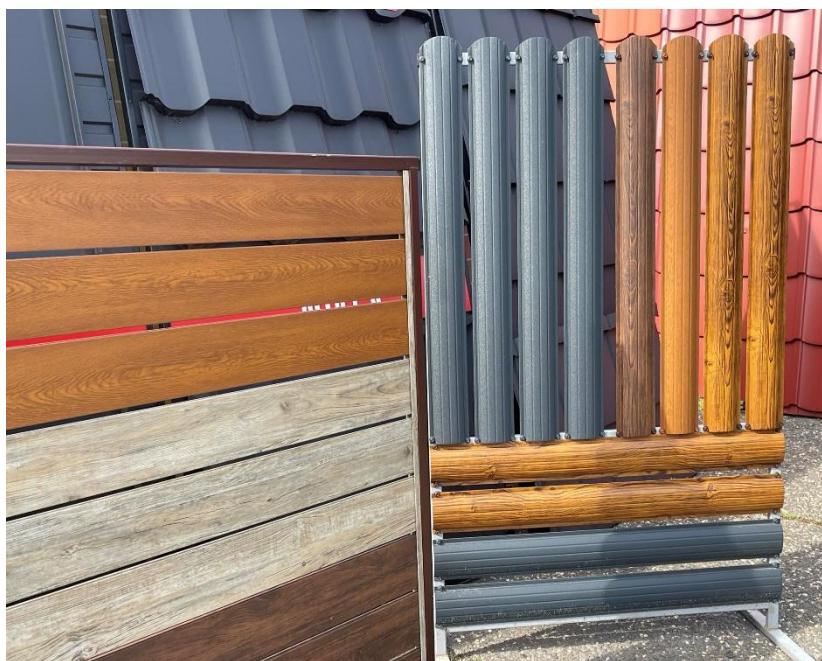

Íves acél kerítésléc - 110 mm

<i>Minimum hosszúság: 200 mm</i>	Nettó/fm:
<i>Maximum hosszúság: 4000 mm</i>	
SSAB Fényes két oldalon festett 0,6 mm	1 439 Ft
SSAB Matt két oldalon festett 0,6 mm	1 568 Ft
Fényes festett 0,5 mm	787 Ft
Fényes festett 0,45 mm	732 Ft
Fényes két oldalon festett 0,5 mm	867 Ft
Fényes két oldalon festett 0,4 mm	695 Ft
Fekete Famintás 0,5 mm	1 046 Ft
Matt festett 0,5 mm	818 Ft
Matt festett 0,45 mm	787 Ft
Matt két oldalon festett 0,5 mm	904 Ft
Matt két oldalon festett 0,4 mm	756 Ft
2 oldalon famintás 0,45 mm	975 Ft
Popszegecs	15,00 Ft/db
Csavar – Fémbe 4,8x19 mm	20,00 Ft/db
Opel csavar – 4,2x13 / 4,2x16 / 4,2x19 mm	20,00 Ft/db
<i>20 fm alatt +20% felár</i>	
Faminták: Dió, Aranytölgy, Sonoma tölgy, Antracit tölgy, Cseresznye	
Egyoldali Matt: RAL3009, RAL6005, RAL6020, RAL7016, RAL8004, RAL8017	
Kétoldali matt: RAL6020, RAL7016, RAL8004, RAL8017