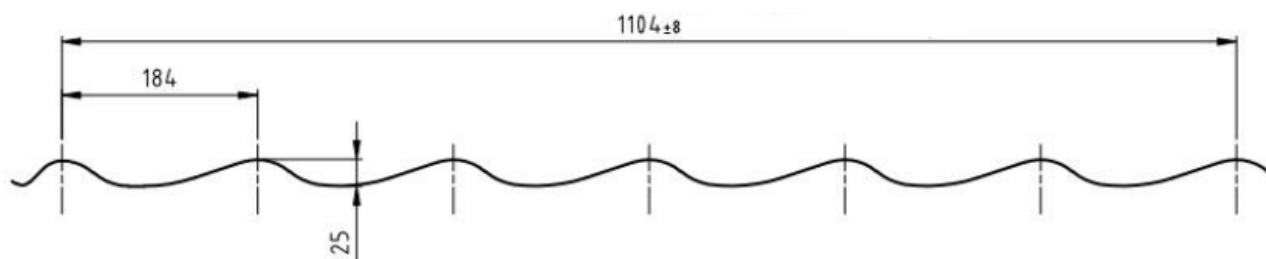

Saját gyártású cserepes lemez - Szinusz	
Teljes szélesség: 1190 mm	Nettó/m2
Fedőszélesség: 1104 mm	
Mintamagasság: 20 mm	
Modul hosszúság: 350 mm	
Hosszúság maximum 6000 mm	
Fényes festett 0,45 mm - RAL1015/9002/9006	2 261 Ft
Fényes festett 0,5 mm – RAL6011/6020/6029/8004/9006	2 668 Ft
Matt festett 0,4 mm – RAL7024	2 194 Ft
Matt festett 0,45 mm - RAL3009/7016/8004/8017	2 487 Ft
Matt festett 0,45 mm - RAL6020/8004/8019/9005	2 323 Ft
Matt festett 0,5 mm – RAL3011/6020/7016/8017/8019	2 487 Ft
Páramentesítő filc	674 Ft
Szinusz profilszivacs - párban (Felső + alsó)	933 Ft/pár
Hatlap fejű csavar - Fába 4,8x35 mm / Fémbe 4,8x19 mm / Fűző 4,8x20 mm	20,00 Ft/db
Opel csavar - Fémbe 4,2x13 mm / 4,2x16 mm / 4,2x19 mm	20,00 Ft/db
Popszegecs 3,2x8,0 mm – RAL1019/7016/8003/8017/9002	15,00 Ft/db
Mágneses behajtófej - 8 mm	670 Ft/db
Fényes javítóspray - 400 ml	2 705 Ft/db
Matt javítóspray - 400 ml	2 705 Ft/db
80 m2 alatti páramentesítő filccel rendelt cserepes lemezek kismennyiségi felára: 15.000 Ft+ÁFA	
40 m2 alatti cserepes lemez rendelések kismennyiségi felára: 15.000 Ft+ÁFA