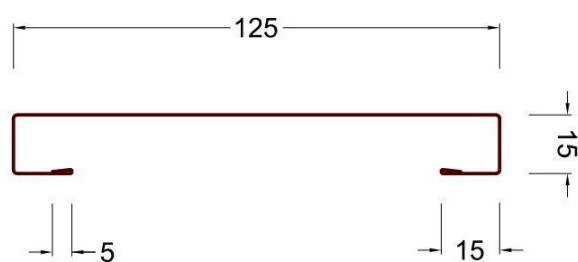

Szögletes kerítésléc - 125 mm	
Bevonat	Nettó/fm:
Két oldalon famintás 0,45 mm	1 148 Ft
Két oldalon Fényes RAL7016 0,45 mm	1 148 Ft
Két oldalon MATT RAL7016 0,45 mm	1 148 Ft
Popszegecs	15,00 Ft/db
Csavar – Fémbe 4,8x19 mm	20,00 Ft/db
Opel csavar – 4,2x13 / 4,2x16 / 4,2x19 mm	20,00 Ft/db
Faminták: Dió, Aranytölgy, Sonoma tölgy, Antracit tölgy