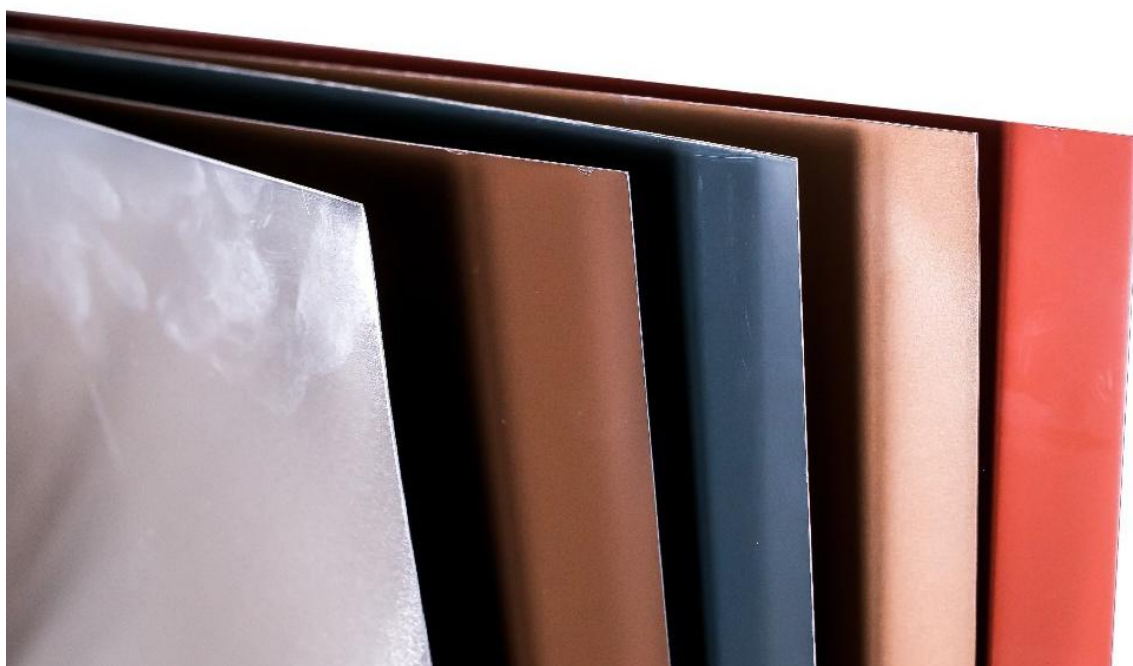

Saját gyártású Síklemez – Táblában	
Teljes szélesség: 1250 mm	Nettó/m2
Minimum hosszúság: 1000 mm	
Maximum hosszúság: 3000 mm	
Horganyzott 0,5 mm	2 018 Ft
Fényes festett 0,45 mm - RAL1015/9002/9006	2 158 Ft
Fényes festett 0,5 mm – RAL6011/6020/6029/8004/9006	2 561 Ft
Fényes festett 0,6 mm - Két oldalon fényes RAL3009	2 953 Ft
Matt festett 0,35 mm – RAL7016	1 920 Ft
Matt festett 0,4 mm – RAL7016/8017 (Teljes szélesség: 1244 mm)	1 950 Ft
Matt festett 0,4 mm – RAL7024	2 000 Ft
Matt festett 0,45 mm - RAL3009/6020/7016/8004/8017/8019/9005	2 393 Ft
Matt festett 0,5 mm – RAL3011/6020/7016/8017/8019	2 472 Ft
Két oldalon Matt festett 0,46 mm - RAL7016	2 590 Ft
Egy oldalon famintás Dió - 0,45 mm	2 766 Ft
Egy oldalon famintás Aranytölgy / Sonoma / Antracit tölgy - 0,45 mm	2 962 Ft
Két oldalon famintás Dió / Aranytölgy - 0,45 mm	3 198 Ft
Két oldalon famintás Sonoma / Antracit tölgy - 0,45 mm	3 374 Ft
Két oldalon famintás Cseresznye - 0,4 mm	2 705 Ft
Hatlap fejű csavar - Fába 4,8x35 mm / Fémbe 4,8x19 mm / Fűző 4,8x20 mm	20,00 Ft/db
Opel csavar - Fémbe 4,2x13 mm / 4,2x16 mm / 4,2x19 mm	20,00 Ft/db
Popszegecs 3,2x8,0 mm – RAL1019/7016/8003/8017/9002	15,00 Ft/db
Mágneses behajtófej - 8 mm	670 Ft/db
Fényes javítóspray - 400 ml	2 705 Ft/db
Matt javítóspray - 400 ml	2 705 Ft/db
15 m2 alatti rendelések kismennyiségi felára: 10.000 Ft+ÁFA