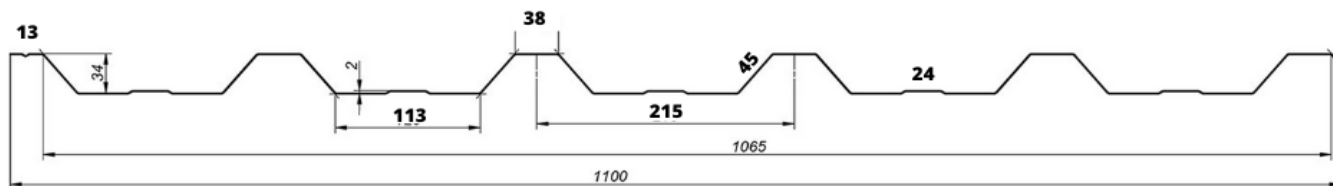

Trapézlemez T35		
Teljes szélesség: 1100 mm	Nettó/m2:	Bruttó/m2:
Fedőszélesség: 1065 mm		
Hosszúság maximum 12000 mm		
Tető és falprofilban gyártva		
Fényes festett 0,45 mm - RAL1015/9003/9006	2 452 Ft	3 114 Ft
Fényes festett 0,5 mm – RAL6011/6029/8004/9006	2 911 Ft	3 697 Ft
Fényes festett 0,6 mm - Két oldalon fényes RAL3009	3 165 Ft	4 020 Ft
Matt festett 0,35 mm - RAL7016	2 139 Ft	2 717 Ft
Matt festett 0,4 mm - RAL7024	2 207 Ft	2 803 Ft
Matt festett 0,45 mm - RAL3009/7016/8004/8017	2 675 Ft	3 398 Ft
Matt festett 0,45 mm - RAL8019 - Akciós	2 475 Ft	3 143 Ft
Matt festett 0,45 mm - RAL6020/9005 - Akciós	2 519 Ft	3 199 Ft
Matt festett 0,46 mm - RAL7016/7024 - Akciós	2 541 Ft	3 227 Ft
Matt festett 0,46 mm - RAL6020	2 747 Ft	3 488 Ft
Matt festett 0,5 mm - RAL7016/8017/8019	2 739 Ft	3 478 Ft
Matt festett 0,5 mm - RAL7016/7024/8017/8019 - Akciós	2 590 Ft	3 289 Ft
Két oldalon matt festett 0,46 mm - RAL7016	3 021 Ft	3 837 Ft
Egy oldalon famintás - Dió / Aranytölgy - 0,45 mm	3 143 Ft	3 992 Ft
Egy oldalon famintás - Sonoma / Antracit tölgy - 0,45 mm	3 366 Ft	4 275 Ft
Két oldalon famintás - Dió / Aranytölgy - 0,45 mm	3 634 Ft	4 615 Ft
Két oldalon famintás - Sonoma / Antracit tölgy - 0,45 mm	3 812 Ft	4 842 Ft
Két oldalon famintás - Cseresznye - 0,4 mm	3 100 Ft	3 937 Ft
Horganyzott - 0,5 mm	2 572 Ft	3 266 Ft
Páramentesítő filc	674 Ft	856 Ft
T35 profilszivacs párban (felső + alsó)	1 092 Ft	1 387 Ft
T35 bevilágító 1095x6000 mm/db	5 460 Ft	6 934 Ft
Hatlap fejű csavar - Fába 4,8x35 mm / Fémbe 4,8x19 mm / Fűző 4,8x20 mm – 250 db/doboz	20,00 Ft/db	25,40 Ft/db
Opel csavar - Fémbe 4,2x13 mm / 4,2x16 mm / 4,2x19 mm – 250 db/doboz	20,00 Ft/db	25,40 Ft/db
Popszegecs 3,2x8,0 mm – RAL1015/7016/8003/8017/9002 – 1000 db/doboz	15,00 Ft/db	19,05 Ft/db
Mágneses behajtófej - 8 mm	627 Ft/db	797 Ft/db
Javítóspray - 400 ml (Fényes+Matt)	2 534 Ft/db	3 218 Ft/db
Javítófesték - 15 ml	1 811 Ft/db	2 299 Ft/db
40 m2 alatti páramentesítő filccel rendelt trapézlemezek kismennyiségi felára: 15.000 Ft+ÁFA (Bruttó: 19.050 Ft.)		
15 m2 alatti rendelések kismennyiségi felára: 10.000 Ft+ÁFA (Bruttó: 12.700 Ft.)		
Az árak visszavonásig és a készlet erejéig érvényesek!