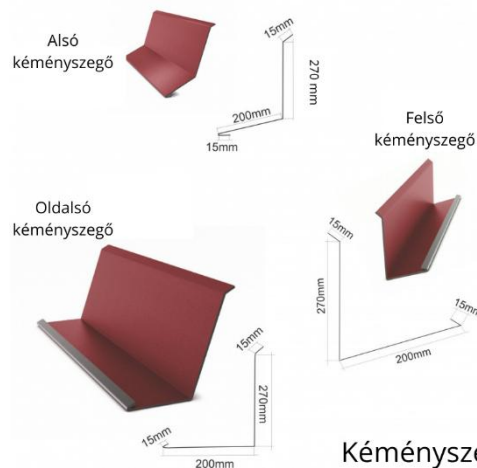

Trapézlemez gerincelem - 312 mm

Trapézlemez gerincelem - 416 mm