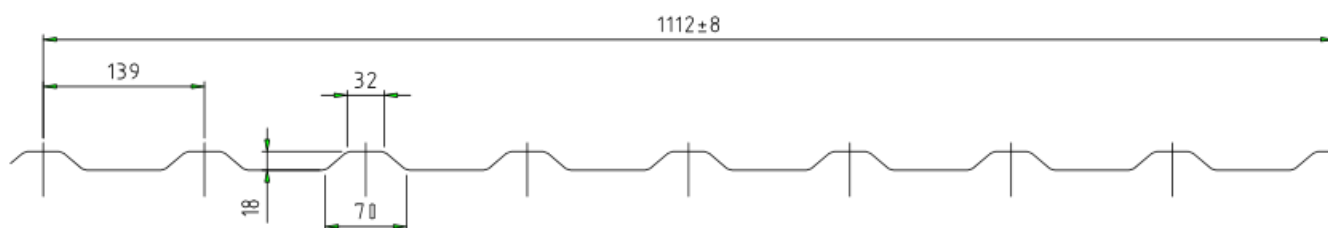

Trapézlemez T18		
Teljes szélesség: 1140 mm	Nettó/m2:	Bruttó/m2:
Fedőszélesség: 1112 mm		
Hosszúság maximum 8000 mm		
Tető és falprofilban gyártva		
Fényes festett 0,45 mm - RAL1015/9003/9006	2 387 Ft	3 031 Ft
Fényes festett 0,5 mm – RAL6011/6029/8004/9006	2 876 Ft	3 653 Ft
Fényes festett 0,6 mm - Két oldalon fényes RAL3009	3 056 Ft	3 881 Ft
Matt festett 0,35 mm - RAL7016	1 990 Ft	2 527 Ft
Matt festett 0,4 mm - RAL7016/8017 (1134 mm / 1106 mm)	2 138 Ft	2 715 Ft
Matt festett 0,4 mm - RAL7024	2 138 Ft	2 715 Ft
Matt festett 0,45 mm - RAL3009/7016/8004/8017	2 595 Ft	3 296 Ft
Matt festett 0,45 mm - RAL8019 - Akciós	2 409 Ft	3 059 Ft
Matt festett 0,45 mm - RAL6020/9005 - Akciós	2 452 Ft	3 114 Ft
Matt festett 0,46 mm - RAL7016/7024 - Akciós	2 442 Ft	3 101 Ft
Matt festett 0,46 mm - RAL6020	2 640 Ft	3 352 Ft
Matt festett 0,5 mm - RAL7016/8017/8019	2 640 Ft	3 352 Ft
Matt festett 0,5 mm - RAL7016/7024/8017/8019 - Akciós	2 490 Ft	3 162 Ft
Két oldalon matt festett 0,46 mm - RAL7016	2 943 Ft	3 737 Ft
Egy oldalon famintás - Dió / Aranytölgy - 0,45 mm	3 060 Ft	3 886 Ft
Egy oldalon famintás - Sonoma / Antracit tölgy - 0,45 mm	3 277 Ft	4 161 Ft
Két oldalon famintás - Dió / Aranytölgy - 0,45 mm	3 537 Ft	4 492 Ft
Két oldalon famintás - Sonoma / Antracit tölgy - 0,45 mm	3 711 Ft	4 712 Ft
Két oldalon famintás - Cseresznye - 0,4 mm	2 965 Ft	3 766 Ft
Horganyzott - 0,5 mm	2 449 Ft	3 111 Ft
Páramentesítő filc	674 Ft	856 Ft
T18 profilszivacs párban (felső + alsó)	952 Ft	1 209 Ft
T18 bevilágító 1135x6000 mm/db	5 460 Ft	6 934 Ft
Hatlap fejű csavar - Fába 4,8x35 mm / Fémbe 4,8x19 mm / Fűző 4,8x20 mm – 250 db/doboz	20,00 Ft/db	25,40 Ft/db
Opel csavar - Fémbe 4,2x13 mm / 4,2x16 mm / 4,2x19 mm – 250 db/doboz	20,00 Ft/db	25,40 Ft/db
Popszegecs 3,2x8,0 mm – RAL1015/7016/8003/8017/9002 – 1000 db/doboz	15,00 Ft/db	19,05 Ft/db
Mágneses behajtófej - 8 mm	627 Ft/db	797 Ft/db
Javítóspray - 400 ml (Fényes+Matt)	2 534 Ft/db	3 218 Ft/db
Javítófesték - 15 ml	1 811 Ft/db	2 299 Ft/db
40 m2 alatti páramentesítő filccel rendelt trapézlemezek kismennyiségi felára: 15.000 Ft+ÁFA (Bruttó: 19.050 Ft.)		
15 m2 alatti rendelések kismennyiségi felára: 10.000 Ft+ÁFA (Bruttó: 12.700 Ft.)		
Az árak visszavonásig és a készlet erejéig érvényesek!