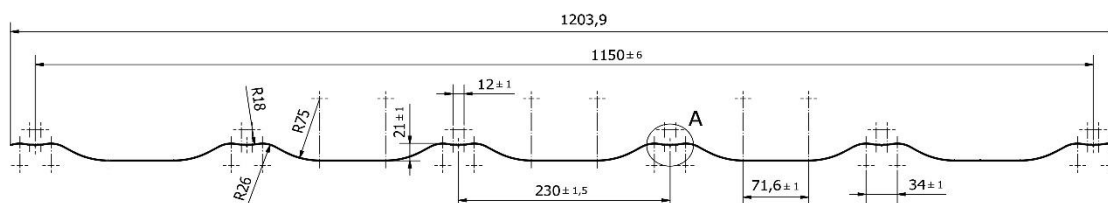

Cserepeslemez - Symetric		
Teljes szélesség: 1204 mm	Nettó/m ² :	Bruttó/m ² :
Fedőszélesség: 1150 mm		
Hosszúság maximum 6015 mm		
Matt 0,45 mm – RAL7016 / 8004 / 8017	2 795 Ft	3 550 Ft
Matt 0,45 mm - RAL3009 / 6005 / 6020 / 9005	3 065 Ft	3 893 Ft