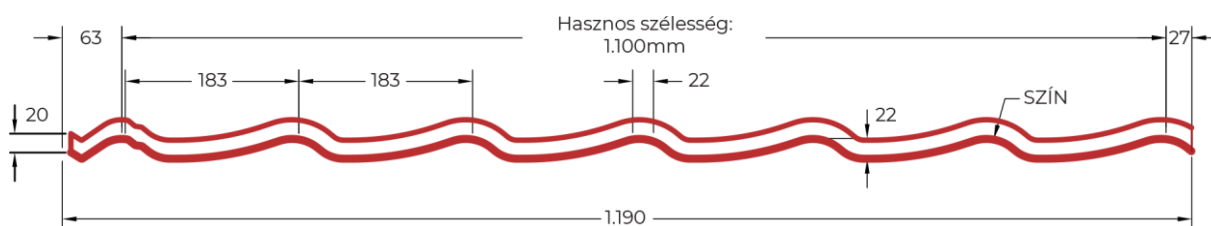

50 m2 meghaladó vásárlás esetén kérje egyedi kedvezményes ajánlatunkat!

Baja: +36-30/090-1887 – baja@aceldiszkont.hu
(Központ) Kecel: +36-30/497-6045 – info@aceldiszkont.hu
Kecskemét: +36-30/116-3252 – kecskemets@aceldiszkont.hu