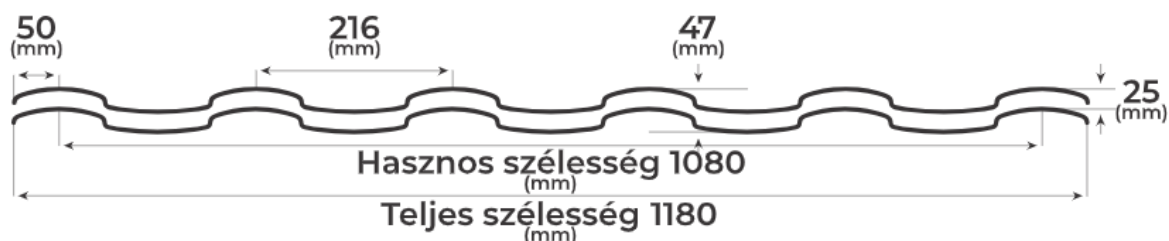

Cserepeslemez - Iberic		
Teljes szélesség: 1180 mm	Nettó/m2:	Bruttó/m2:
Fedőszélesség: 1080 mm		
Hosszúság maximum 6000 mm		
Fényes festett 0,5 mm	3 056 Ft	3 881 Ft
Fényes festett 0,45 mm	2 862 Ft	3 634 Ft
Fényes festett RAL 8003 0,45 mm	4 076 Ft	5 177 Ft
Matt festett 0,6 mm	3 581 Ft	4 548 Ft
Matt festett 0,5 mm	3 173 Ft	4 029 Ft
Matt festett 0,45 mm	3 051 Ft	3 875 Ft
GrandeMatt 0,5 mm	4 125 Ft	5 239 Ft
Famintás 0,45 mm	4 285 Ft	5 442 Ft
Páramentesítő filc	729 Ft	926 Ft
<i>Páramentesítő filc minimum 50 m2, pótlás esetén is!</i>		

Cserepeslemez Romanic		
Teljes szélesség: 1140 mm	Nettó/m2:	Bruttó/m2:
Fedőszélesség: 1020 mm		
Hosszúság maximum 6000 mm		
Fényes festett 0,5 mm	3 372 Ft	4 282 Ft
Matt festett 0,6 mm	3 897 Ft	4 949 Ft
Matt festett 0,5 mm	3 488 Ft	4 430 Ft
GrandeMatt 0,5 mm	4 441 Ft	5 640 Ft