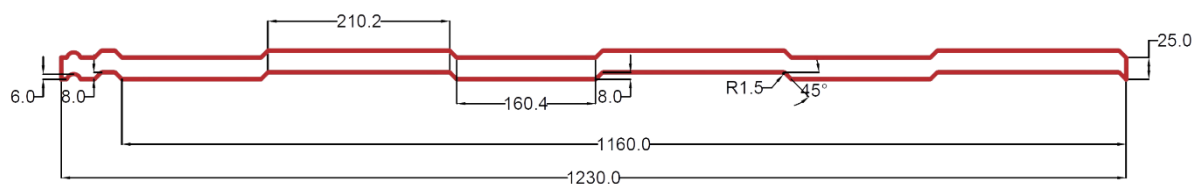

50 m2 meghaladó vásárlás esetén kérje egyedi kedvezményes ajánlatunkat!

Baja: +36-30/090-1887 – baja@aceldiszkont.hu
(Központ) Kecel: +36-30/497-6045 – info@aceldiszkont.hu
Kecskemét: +36-30/116-3252 – kecskemett@aceldiszkont.hu