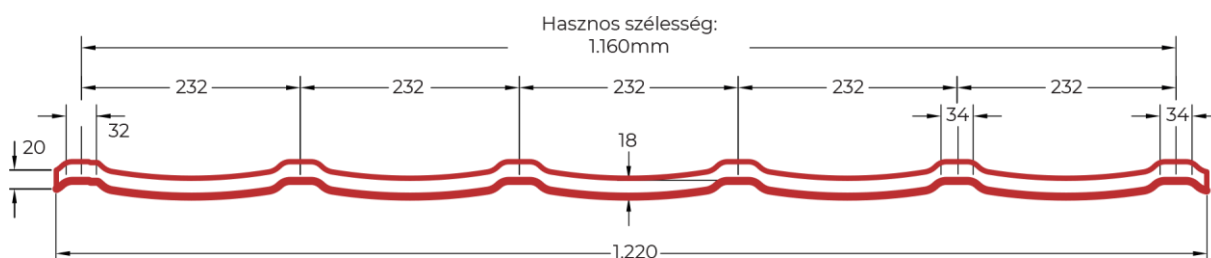

Cserepeslemez Hódfarkú		
Teljes szélesség: 1220 mm	Nettó/m2:	Bruttó/m2:
Fedőszélesség: 1160 mm		
Hosszúság maximum 6000 mm		
Fényes - 0,5 mm	3 125 Ft	3 968 Ft
Fényes - 0,45 mm	2 801 Ft	3 557 Ft
Matt - 0,45 mm	3 325 Ft	4 223 Ft
Páramentesítőfilc	651 Ft	827 Ft

Cserepeslemez Szinusz		
Teljes szélesség: 1190 mm	Nettó/m2:	Bruttó/m2:
Fedőszélesség: 1100 mm		
Hosszúság maximum 6000 mm		
Fényes - 0,5 mm	3 125 Ft	3 968 Ft
Matt - 0,45 mm	3 325 Ft	4 223 Ft
Páramentesítőfilc	651 Ft	827 Ft