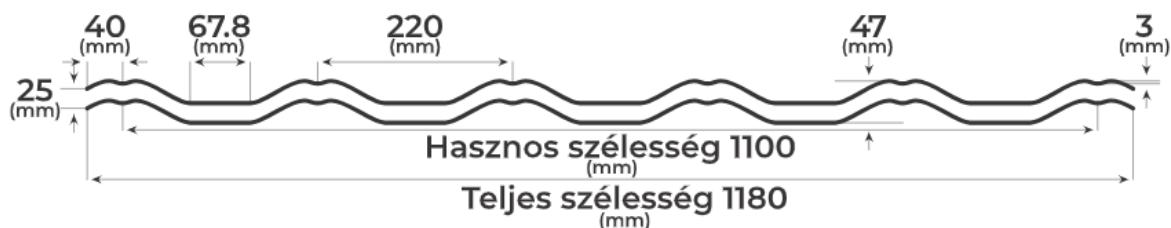

Cserepeslemez Gotic - Modulokban is elérhető 1180x720 mm (minimum 85 m²)		
Teljes szélesség: 1180 mm	Nettó/m²:	Bruttó/m²:
Fedőszélesség: 1100 mm		
Hosszúság maximum 6000 mm		
Fényes festett 0,5 mm	3 056 Ft	3 881 Ft
Fényes festett 0,45 mm	2 862 Ft	3 634 Ft
Fényes festett RAL 8003 0,45 mm	4 076 Ft	5 177 Ft
Matt festett 0,6 mm	3 581 Ft	4 548 Ft
Matt festett 0,5 mm	3 173 Ft	4 029 Ft
Matt festett 0,45 mm	3 051 Ft	3 875 Ft
GrandeMatt 0,5 mm	4 125 Ft	5 239 Ft
Famintás 0,45 mm	4 285 Ft	5 442 Ft
Páramentesítő filc	729 Ft	926 Ft
<i>Páramentesítő filc minimum 50 m², pótlás esetén is!</i>		

50 m² meghaladó vásárlás esetén kérje egyedi kedvezményes ajánlatunkat!

Baja: +36-30/090-1887 – baja@aceldiszkont.hu
(Központ) Kecel: +36-30/497-6045 – info@aceldiszkont.hu
Kecskemét: +36-30/116-3252 – kecskemet@aceldiszkont.hu