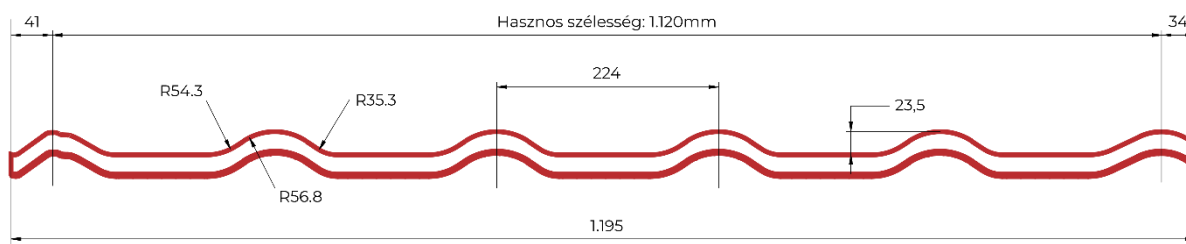

Csereplemez Honorata		
Teljes szélesség: 1195 mm	Nettó/m2:	Bruttó/m2:
Fedőszélesség: 1120 mm		
Hosszúság maximum 6000 mm		
Fényes - 0,5 mm	3 125 Ft	3 968 Ft
Fényes - 0,45 mm	2 801 Ft	3 557 Ft
Matt - 0,45 mm	3 325 Ft	4 223 Ft
Páramentesítőfilc	651 Ft	827 Ft

Csereplemez Hexa		
Teljes szélesség: 1230 mm	Nettó/m2:	Bruttó/m2:
Fedőszélesség: 1160 mm		
Hosszúság maximum 6000 mm		
Fényes - 0,6 mm	3 609 Ft	4 584 Ft
Fényes - 0,5 mm	3 125 Ft	3 968 Ft
Fényes - 0,45 mm	2 801 Ft	3 557 Ft
Matt - 0,45 mm	3 325 Ft	4 223 Ft
Páramentesítőfilc	651 Ft	827 Ft