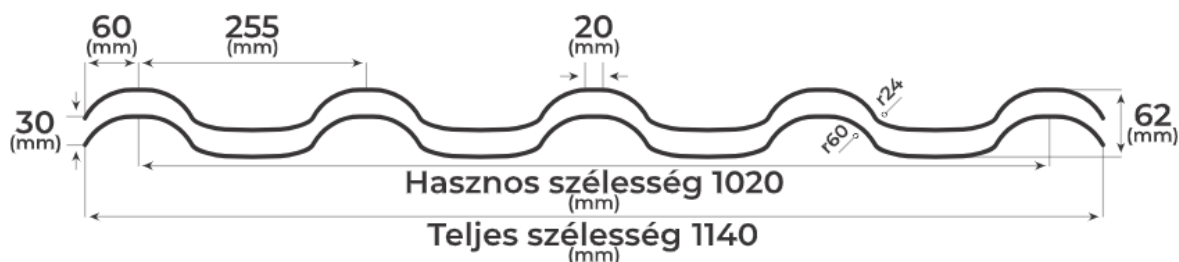

50 m2 meghaladó vásárlás esetén kérje egyedi kedvezményes ajánlatunkat!

Baja: +36-30/090-1887 – baja@aceldiszkont.hu
(Központ) Kecel: +36-30/497-6045 – info@aceldiszkont.hu
Kecskemét: +36-30/116-3252 – kecskemet@aceldiszkont.hu