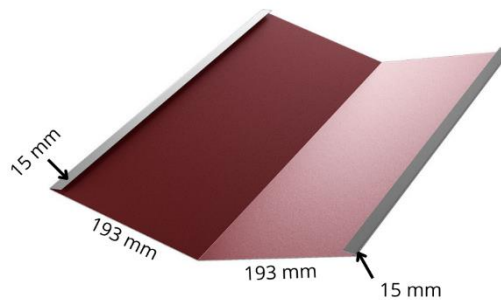

Standard élhajítások <i>Matt/Famintás</i>						
Nettó / 2 méter:						
Megnevezés:	Teríték:	Matt 0,4 mm	Matt 0,45 mm	Matt 0,5 mm	Famintás egy oldalas	Famintás két oldalas
Trapézlemez kerítésszegő 1250 mm/db	80 mm	1 178 Ft	1 248 Ft	1 376 Ft	1 549 Ft	1 728 Ft
Trapézlemez gerincelem	312 mm	2 870 Ft	3 042 Ft	3 354 Ft	3 775 Ft	4 212 Ft
Trapézlemez gerincelem	416 mm	3 827 Ft	4 056 Ft	4 472 Ft	5 034 Ft	5 616 Ft
Felső oromszegély	312 mm	2 870 Ft	3 042 Ft	3 354 Ft	3 775 Ft	4 212 Ft
Cserép alatti oromszegély	312 mm	2 870 Ft	3 042 Ft	3 354 Ft	3 775 Ft	4 212 Ft
Falszegély	208 mm	1 914 Ft	2 028 Ft	2 236 Ft	2 517 Ft	2 808 Ft
Felső falszegély	208 mm	1 914 Ft	2 028 Ft	2 236 Ft	2 517 Ft	2 808 Ft
Vápalemez	416 mm	3 827 Ft	4 056 Ft	4 472 Ft	5 034 Ft	5 616 Ft
Hófogó	208 mm	1 914 Ft	2 028 Ft	2 236 Ft	2 517 Ft	2 808 Ft
Ereszszegély	208 mm	1 914 Ft	2 028 Ft	2 236 Ft	2 517 Ft	2 808 Ft
Törésvonal szegély	250 mm	2 300 Ft	2 438 Ft	2 688 Ft	3 025 Ft	3 375 Ft
Felső kéményszegő	500 mm	4 600 Ft	4 875 Ft	5 375 Ft	6 050 Ft	6 750 Ft
Alsó kéményszegő	500 mm	4 600 Ft	4 875 Ft	5 375 Ft	6 050 Ft	6 750 Ft
Oldalsó kéményszegő	500 mm	4 600 Ft	4 875 Ft	5 375 Ft	6 050 Ft	6 750 Ft

Felső oromdeszkaszegély

Cserép alatti oromdeszkaszegély

Falszegély

Felső falszegély

Vápaelem

Hófogó

Ereszszegély

Törésvonalaszegély