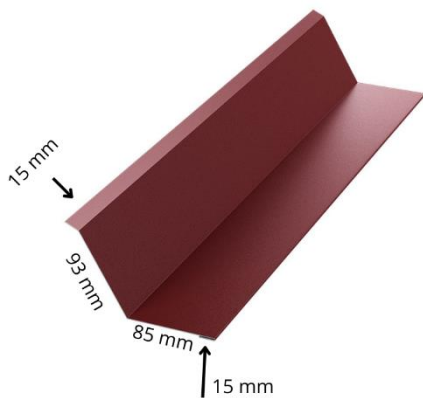

Felső falszegély