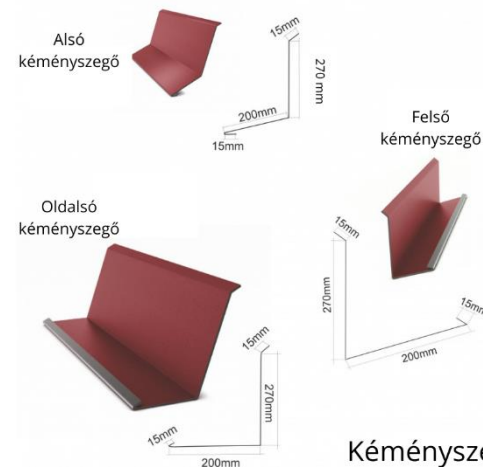

Standard élhajítások <i>Matt/Famintás</i>						
Nettó / 2 méter:						
Megnevezés:	Teríték:	Matt 0,4 mm	Matt 0,45 mm	Matt 0,5 mm	Famintás egy oldalas	Famintás két oldalas
Trapézlemez kerítésszegő 1250 mm/db	80 mm	1 178 Ft	1 248 Ft	1 376 Ft	1 549 Ft	1 728 Ft
Trapézlemez gerincelem	312 mm	2 870 Ft	3 042 Ft	3 354 Ft	3 775 Ft	4 212 Ft
Trapézlemez gerincelem	416 mm	3 827 Ft	4 056 Ft	4 472 Ft	5 034 Ft	5 616 Ft
Felső oromszegély	312 mm	2 870 Ft	3 042 Ft	3 354 Ft	3 775 Ft	4 212 Ft
Cserép alatti oromszegély	312 mm	2 870 Ft	3 042 Ft	3 354 Ft	3 775 Ft	4 212 Ft
Falszegély	208 mm	1 914 Ft	2 028 Ft	2 236 Ft	2 517 Ft	2 808 Ft
Felső falszegély	208 mm	1 914 Ft	2 028 Ft	2 236 Ft	2 517 Ft	2 808 Ft
Vápalemez	416 mm	3 827 Ft	4 056 Ft	4 472 Ft	5 034 Ft	5 616 Ft
Hófogó	208 mm	1 914 Ft	2 028 Ft	2 236 Ft	2 517 Ft	2 808 Ft
Ereszszegély	208 mm	1 914 Ft	2 028 Ft	2 236 Ft	2 517 Ft	2 808 Ft
Törésvonal szegély	250 mm	2 300 Ft	2 438 Ft	2 688 Ft	3 025 Ft	3 375 Ft
Felső kéményszegő	500 mm	4 600 Ft	4 875 Ft	5 375 Ft	6 050 Ft	6 750 Ft
Alsó kéményszegő	500 mm	4 600 Ft	4 875 Ft	5 375 Ft	6 050 Ft	6 750 Ft
Oldalsó kéményszegő	500 mm	4 600 Ft	4 875 Ft	5 375 Ft	6 050 Ft	6 750 Ft

Felső oromdeszkaszegély

Cserép alatti oromdeszkaszegély

Falszegély

Felső falszegély

Vápaelem

Hófogó

Ereszszegély

Törésvonalaszegély