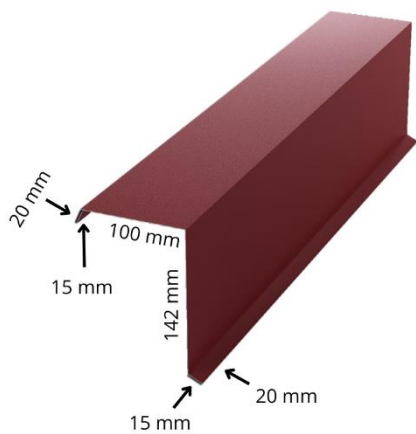

Felső oromdeszkaszegély