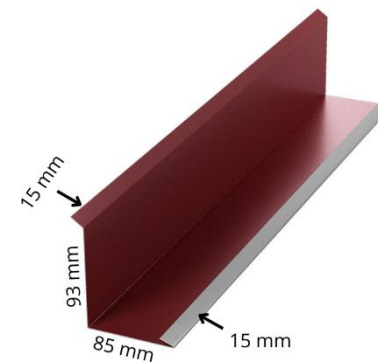

Falszegély