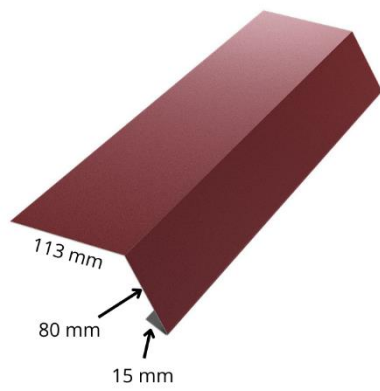

Standard élhajítások <i>Matt/Famintás</i>						
Nettó / 2 méter:						
Megnevezés:	Teríték:	Matt 0,4 mm	Matt 0,45 mm	Matt 0,5 mm	Famintás egy oldalas	Famintás két oldalas
Trapézlemez kerítésszegő 1250 mm/db	80 mm	1 178 Ft	1 248 Ft	1 376 Ft	1 549 Ft	1 728 Ft
Trapézlemez gerincelem	312 mm	2 870 Ft	3 042 Ft	3 354 Ft	3 775 Ft	4 212 Ft
Trapézlemez gerincelem	416 mm	3 827 Ft	4 056 Ft	4 472 Ft	5 034 Ft	5 616 Ft
Felső oromszegély	312 mm	2 870 Ft	3 042 Ft	3 354 Ft	3 775 Ft	4 212 Ft
Cserép alatti oromszegély	312 mm	2 870 Ft	3 042 Ft	3 354 Ft	3 775 Ft	4 212 Ft
Falszegély	208 mm	1 914 Ft	2 028 Ft	2 236 Ft	2 517 Ft	2 808 Ft
Felső falszegély	208 mm	1 914 Ft	2 028 Ft	2 236 Ft	2 517 Ft	2 808 Ft
Vápalemez	416 mm	3 827 Ft	4 056 Ft	4 472 Ft	5 034 Ft	5 616 Ft
Hófogó	208 mm	1 914 Ft	2 028 Ft	2 236 Ft	2 517 Ft	2 808 Ft
Ereszszegély	208 mm	1 914 Ft	2 028 Ft	2 236 Ft	2 517 Ft	2 808 Ft
Törésvonal szegély	250 mm	2 300 Ft	2 438 Ft	2 688 Ft	3 025 Ft	3 375 Ft
Felső kéményszegő	500 mm	4 600 Ft	4 875 Ft	5 375 Ft	6 050 Ft	6 750 Ft
Alsó kéményszegő	500 mm	4 600 Ft	4 875 Ft	5 375 Ft	6 050 Ft	6 750 Ft
Oldalsó kéményszegő	500 mm	4 600 Ft	4 875 Ft	5 375 Ft	6 050 Ft	6 750 Ft

Felső oromdeszkaszegély

Cserép alatti oromdeszkaszegély

Falszegély

Felső falszegély

Vápaelem

Hófogó

Ereszszegély

Törésvonalaszegély