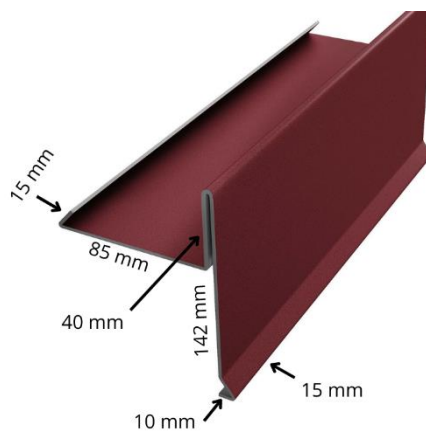

Cserép alatti oromdeszkaszegély