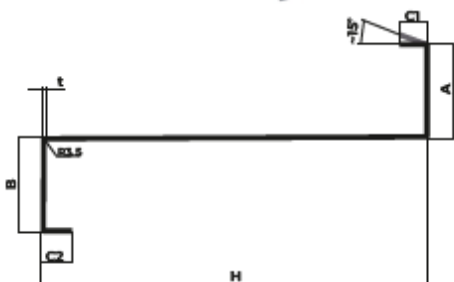

Furatolási típusok

KERÉK		10	12	14	16	18	20	22	30
OVÁLIS		18x14	25x12	25x14	32x16	40x18	50x5		
NÉGYZET		20x20	40x40						
KÜLÖNBÖZŐ KOMBINÁCIÓK									

Z SZELEMENEK