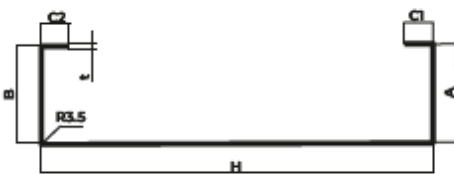

C SZELEMENEK